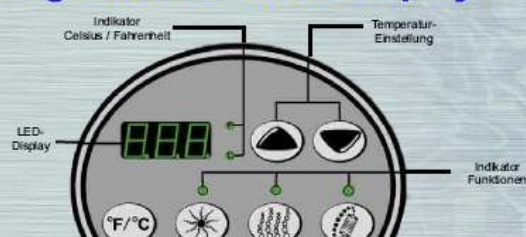

Kühlt das Wasser nicht stark ab, wenn die Luft-Sprudelmassage aktiviert ist?

Nein, beim Lay-Z-Spa wird die Luft, die zur Massage in den Pool gepumpt wird, auf ca. 40 Grad C. vorgeheizt. Sie können daher die Massagefunktion solange nutzen wie Sie möchten, ohne dass das Wasser auskühlt. .

Haben Sie eine Frage, die hier nicht beantwortet ist?

Rufen Sie uns einfach an, wir beantworten gerne Ihre Fragen. Sie erreichen uns unter Telefon 041 261 07 50.

Lay-Z-Spa

- Schnell und ohne Werkzeug aufzubauen
- Pumpe mit 4 Funktionen: Heizung, Reinigung, Luftfüllung, Sprudelmassage
- TÜV / CE geprüft / allwetterbeständig

Spa:

Grösse:	Aussendurchmesser: 204cm Innendurchmesser: 140cm Höhe: 79cm
Kapazität:	Personenzahl: 4 Wassermenge: ca. 900 Liter
System:	80 Micro Air Jet Luftöffnungen
Sonstiges:	- aufblasbarer Boden für zusätzlichen Komfort - Verschlussbar durch aufblasbare Thermoabdeckung und Terylene-Umspannung

Pumpe:

Funktion:	Luftmassage Heizung Filterung / Reinigung Aufblasen des Spas
Technik:	220-240 V FI-Schutzschalter (30mA, 0,1s)
Aufnahme:	Luftmassage: 600 Watt Heizung: 2000 Watt Filterung: 50 Watt
Kabel:	4,5m
Filterleistung:	ca. 1893 Liter / Stunde
Heizleistung:	ca 2°C/h bis ca. 40°C

Digitales-Funktionsdisplay

Im Lieferumfang enthalten:

- Dosierschwimmer # 58071
- Filterkartusche # 58094